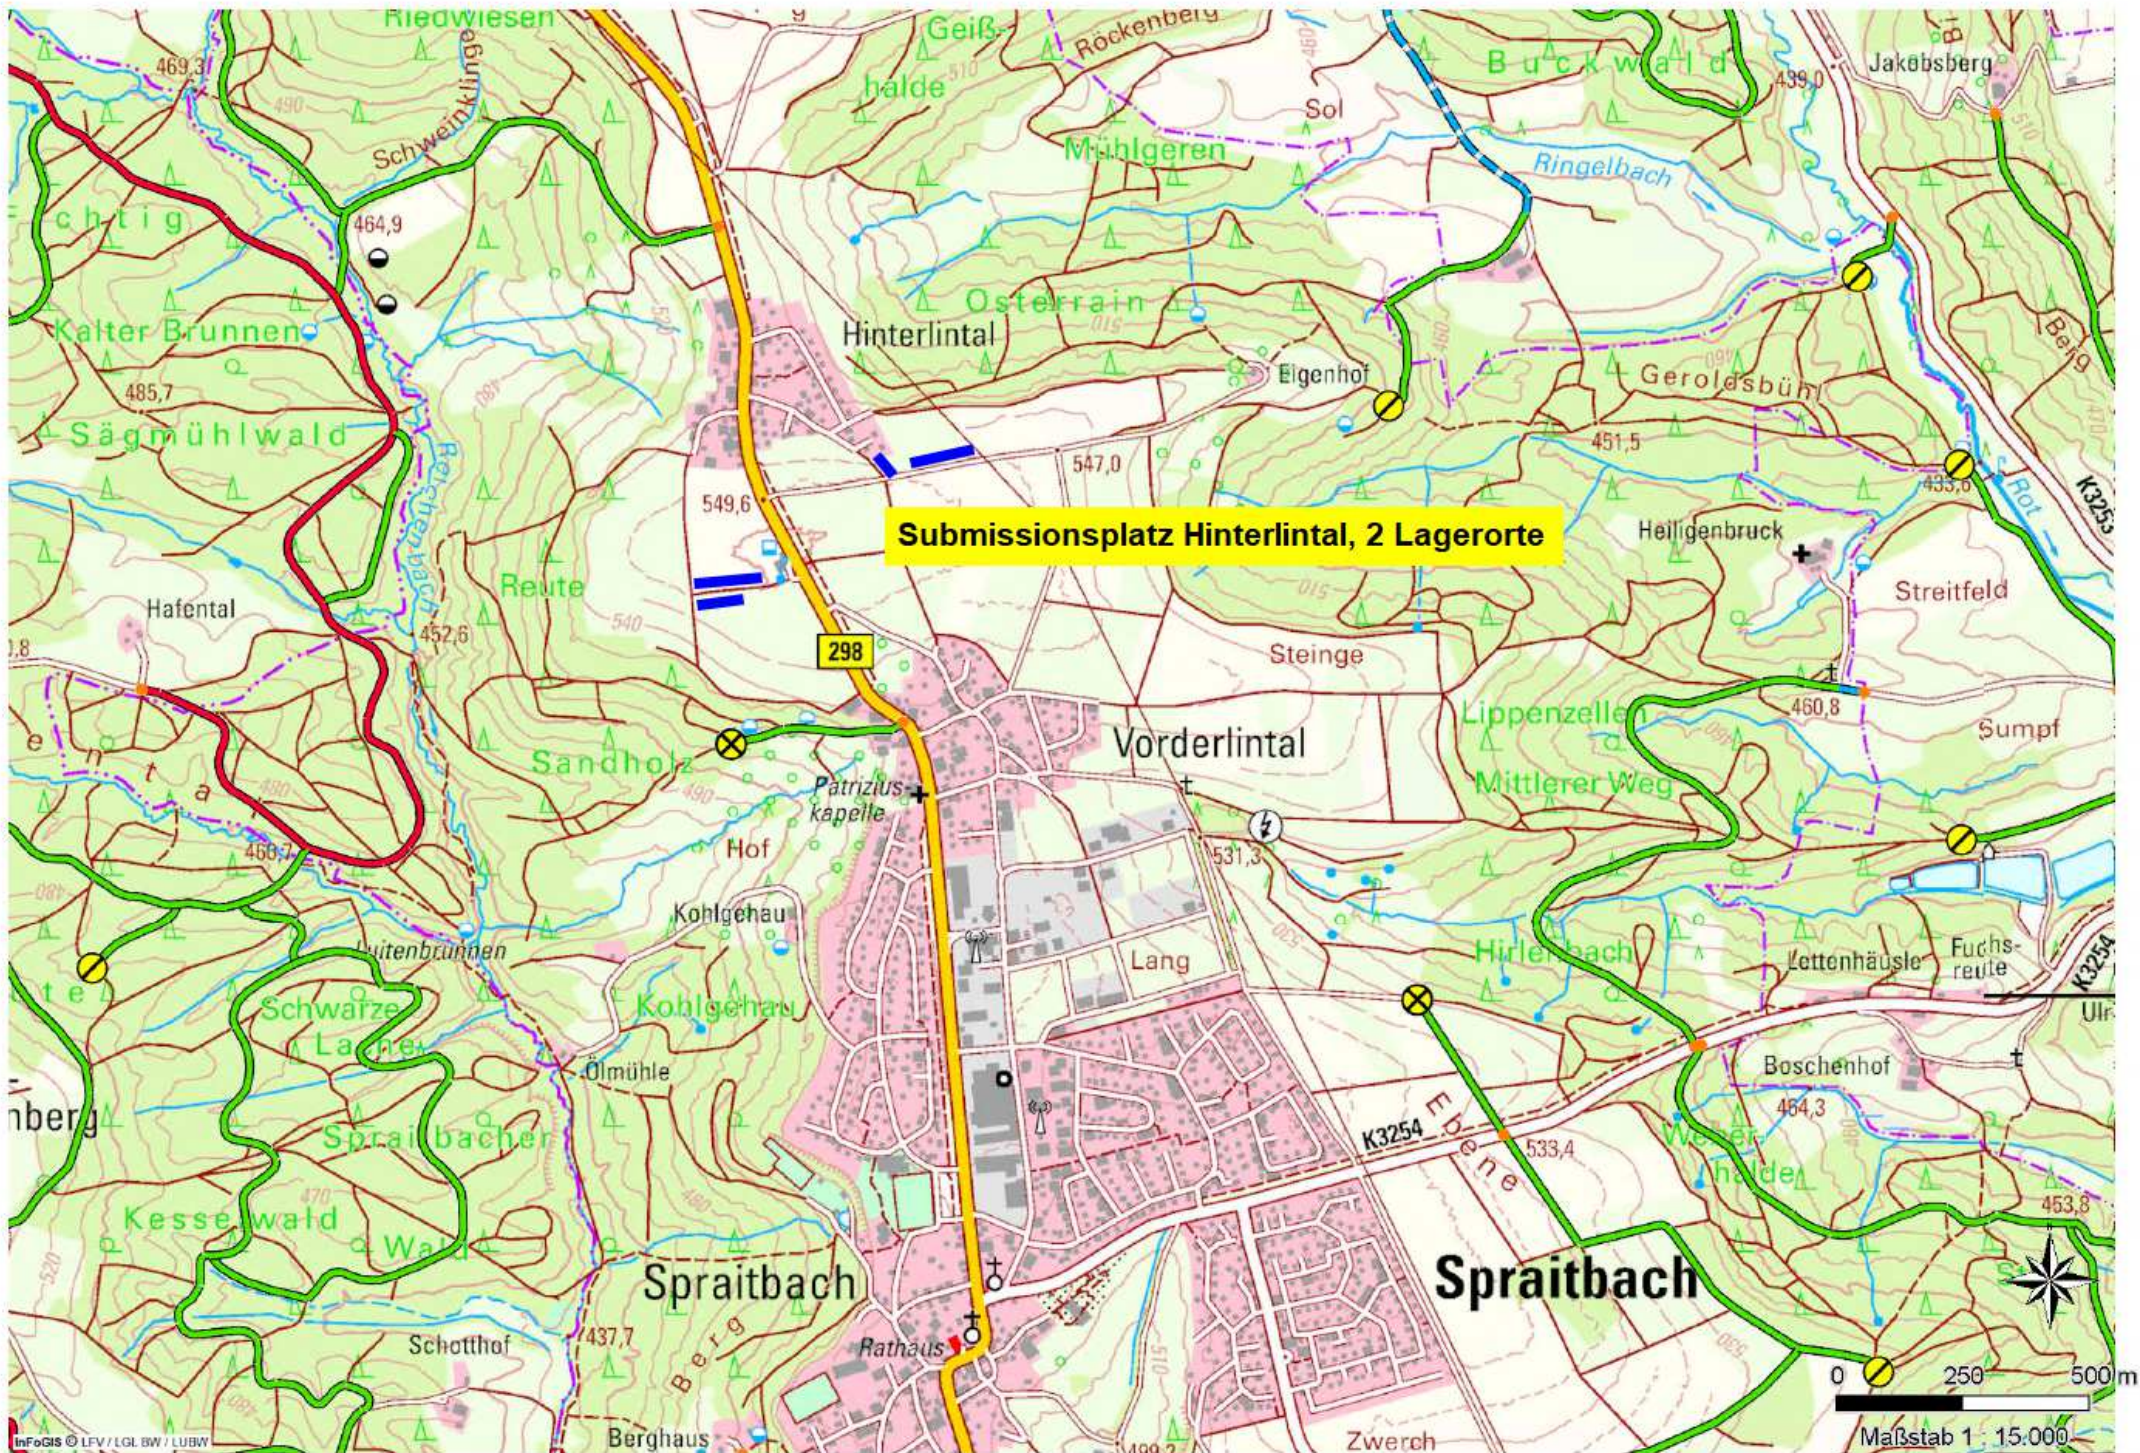

Zur Submission kommen

2205,46	Fm	Tannen
1736,83	Fm	Fichten
125,01	Fm	Douglasien
83,43	Fm	Kiefern
52,84	Fm	Lärchen

Zusammen 3238 Stämme mit 4203,90 Fm Wertholz aus den Landkreisen Rems-Murr, Schwäbisch Hall, Ostalb, Heilbronn und Ludwigsburg.